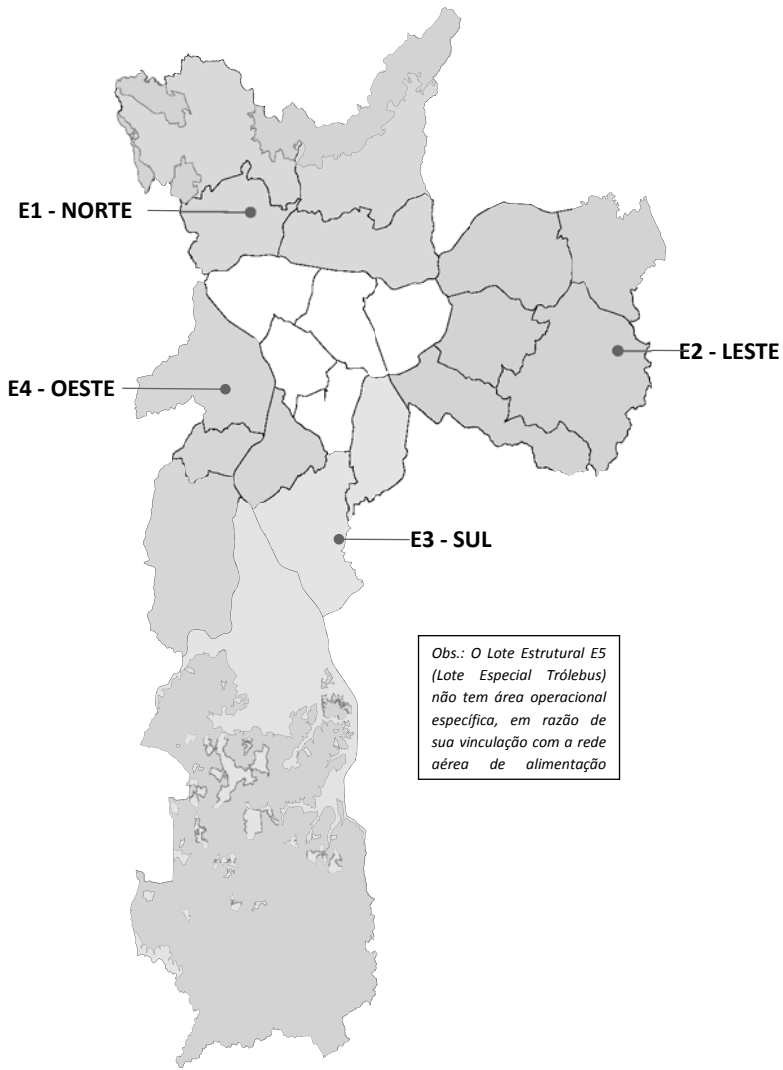

Anexo III – MAPAS DAS ÁREAS DE OPERAÇÃO ASSOCIADAS AOS LOTES DE SERVIÇOS

As Áreas de Operação correlacionadas aos lotes de serviços estabelecidos neste Decreto estão ilustradas nos mapas a seguir.

Mapa III-A – Mapa da Área de Abrangência dos lotes de serviços do Grupo Estrutural

Mapa III-C – Mapa da Área de Abrangência dos lotes de serviços do Grupo Local de Distribuição

Mapa III-B – Mapa da Área de Abrangência dos lotes de serviços do Grupo Local de Articulação Regional