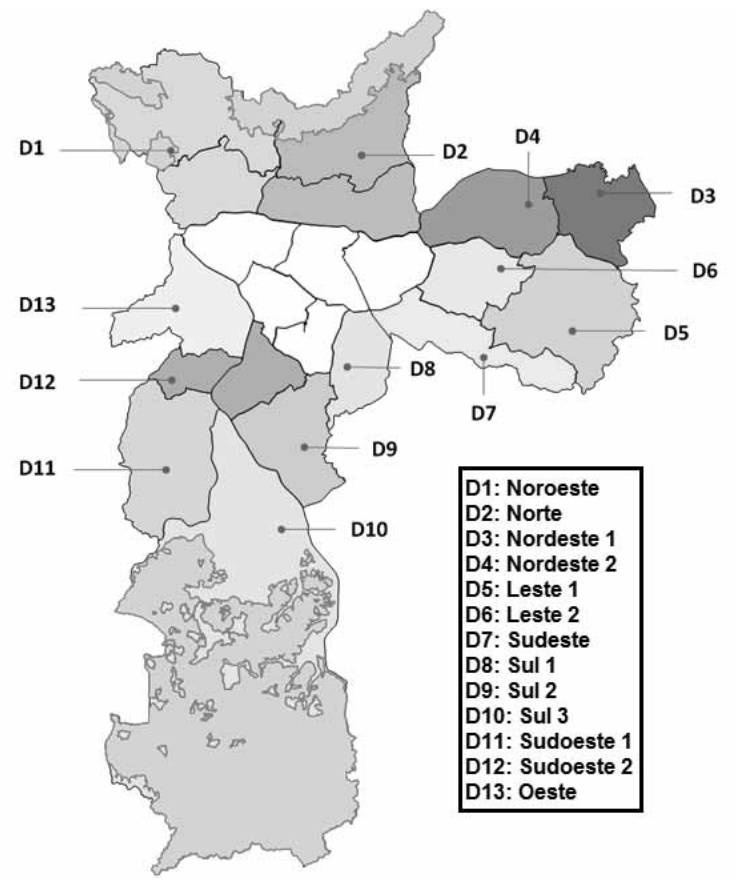

Anexo III – MAPAS DAS ÁREAS DE OPERAÇÃO ASSOCIADAS AOS LOTES DE SERVIÇOS

As Áreas de Operação correlacionadas aos lotes de serviços estabelecidos neste Decreto estão ilustradas nos mapas a seguir.

Mapa III-A – Mapa da Área de Abrangência dos lotes de serviços do Grupo Estrutural

Mapa III-C – Mapa da Área de Abrangência dos lotes de serviços do Grupo Local de Distribuição

Mapa III-B – Mapa da Área de Abrangência dos lotes de serviços do Grupo Local de Articulação Regional